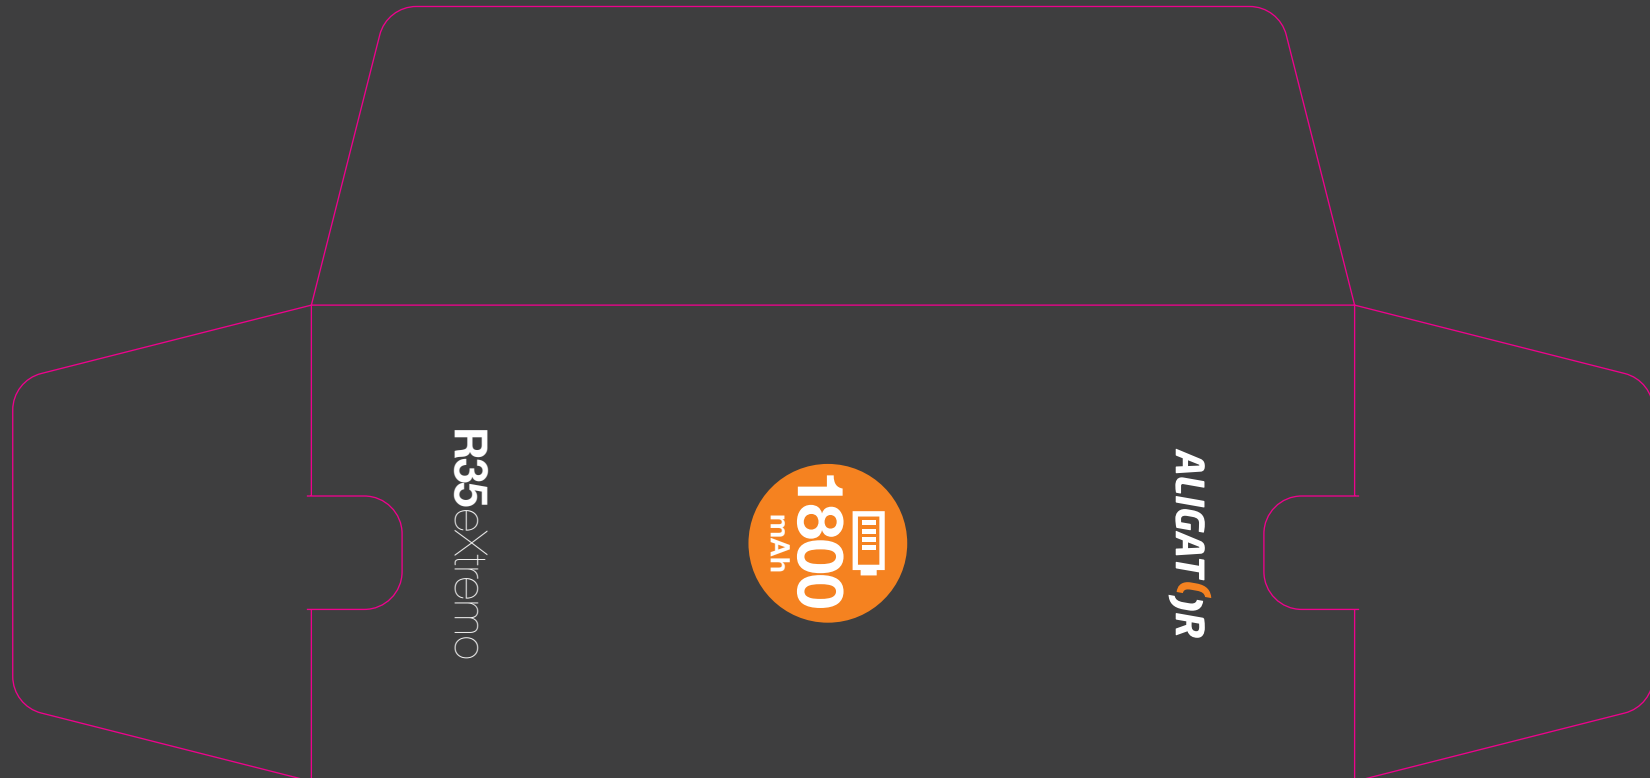

ADART COMPUTERS s.r.o.
Čimická 717/34, 182 00 Praha 8 | CZ
www.aligator.cz

IP68 ALIGATOR

1800mAh ALIGATOR

R35eXtremo IP68

Outdoor Smartphone | 2x standard SIM | IP68 | SOS

R35 eXtremo
 Tento mobilní telefon je určen pro GSM sítě (viz tabulka).
 Toto rádiové zařízení lze provozovat bez individuálního souhlasu regulačních orgánů v rámci všeobecného oprávnění ČTÚ č. VO-R/1/07.2005-14. Vyzářovaný výkon je maximálně 2W.